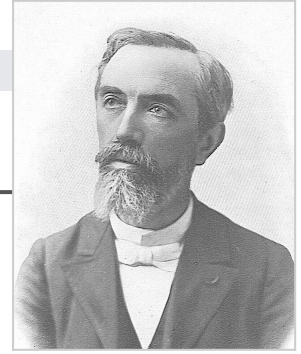

Disparu(e)

Elphège HAMELIN

INFORMATIONS ACADÉMIQUES

Section :	Médecine
Siège :	XVII
Élu(e) à l'Académie en :	1879
Départ :	1916
Qualité :	Professeur à la Faculté de Médecine

BIOGRAPHIE

Source de l'image : BIU-Santé-Paris-Descartes et Académie de Médecine.