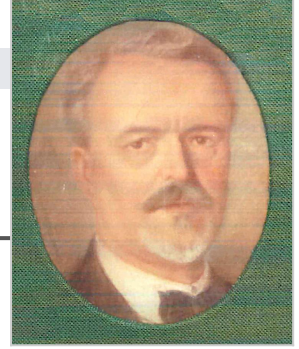

## Léon Jean Louis Bernard Barthélémy DIFFRE

---

### BIOGRAPHIE

---

Né à Narbonne, décédé à Montpellier; portrait fourni par Suzon Diffre.

Il fut Médecin Chef du 56eme d'Artillerie.

Président de la Fédération des Syndicats médicaux de l'Hérault

Président fondateur de l'association des Chefs de Clinique de Montpellier