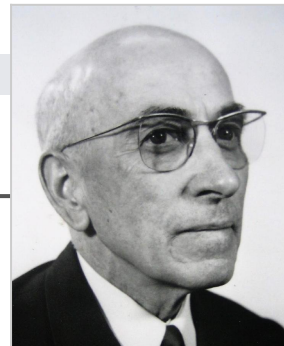

Disparu(e)

Pierre BÉTOULIÈRES

INFORMATIONS ACADÉMIQUES

Section :	Médecine
Siège :	XVII
Élu(e) à l'Académie en :	1970
Départ :	2000
Qualité :	Professeur à la Faculté de Médecine

BIOGRAPHIE

Voir son éloge par Thierry Lavabre-Bertrand :